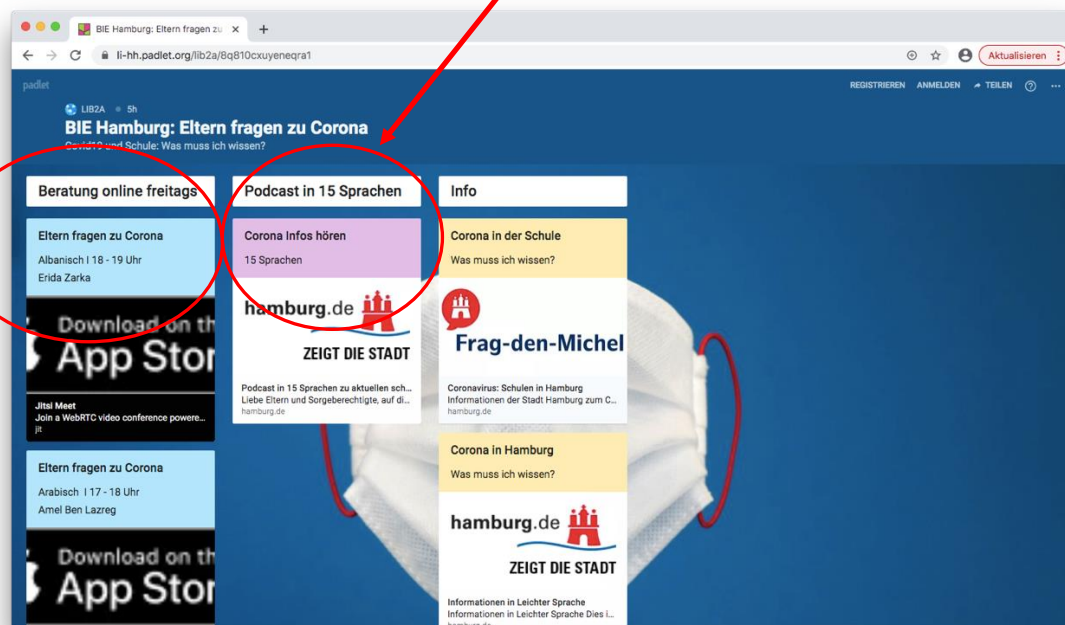

**Haben Sie Fragen zu Corona und Schule?
Es gibt Antworten in verschiedenen Sprachen!**

Hamburg, den 27.11.2020

Liebe Eltern,

Sie bekommen neue Informationen zu „Corona und Schule“ auf dieser Webseite:

<https://li-hh.padlet.org/lib2a/8q810cxuyeneqra1>

Sie können sich **Informationen anhören.**

Sie können **jeden Freitag online** zu diesen Uhrzeiten **in Ihrer Sprache** fragen:

17 – 18 Uhr

Arabisch, Bulgarisch, Englisch, Farsi, Pashto, Türkisch

18 – 19 Uhr

Pidgin Rumänisch, Twi, Kurmanci, Französisch, Deutsch, Albanisch

Dies ist ein Angebot der Beratungsstelle Interkulturelle Erziehung am LI Hamburg.

Mit freundlichen Grüßen

Nadine Rieck (Interkulturelle Koordinatorin)